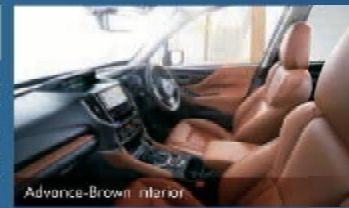

ご来場プレゼント

SUBARU×GO OUT
NEWフォレスター特製BOOK
雑誌「GO OUT」とSUBARUがコラボしたスペシャルブックレットです。

GO OUT
アウトドアの
フォレスターSTYLE

アウトドア
アウトドアの
フォレスターSTYLE

ご試乗プレゼント

NEWフォレスター・Advance
ぶつからない!?ミニカー

全店試乗車
あります!

待望の新登場!フォレスターの新たなラインアップ“Advance”のぶつからない17ミニカーです。

光る!

e-BOXER搭載 Advance 発売記念 SUBARU登録車 **ご成約プレゼント**

対象期間 2018年9月11日(火)~9月末日ご成約分まで

対象車種(新車) フォレスター / レヴォーグ / WRX S4 / WRX STI / レガシィ OUTBACK / レガシィ B4 / インプレッサ SPORT / インプレッサ G4 / SUBARU XV / SUBARU BRZ / ジャスティ

9月末日まで!!
ご成約プレゼント対象車

カタログギフト 2万円相当 プレゼント!

期間中、新車(登録車)をご成約の方に、いずれかおひとつ「選べるカタログギフト」をプレゼント!

こだわりの食の逸品 (2品プレゼント)

or

お子様も大満足!

*写真はいつでもイメージです。実際の商品とはデザイン、仕様等異なる場合がございます。※ご来場プレゼントまたはご試乗プレゼントは多数ご用意しておりますが、万一品切れの際はご了承ください。※ご来場またはご試乗のお客様1組様につき、おひとつ限りです。※ご成約プレゼントの商品はご登録後のお選となります。以前の成約にさかのぼって適用することはできません。他のキャンペーンとの併用はできません。※実施していない販売店もございます。●詳しくは店頭スタッフにおたずねください。