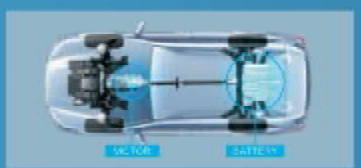

新感覚の走りの愉しさと、運転のしやすさを提供
水平対向エンジンと電動技術を組み合わせた新開発のハイブリッドe-BOXER。効率を高めた2.0L直噴エンジン、コンパクトで高性能なモーターとバッテリーが新感覚の走りの愉しさと運転のしやすさを提供します。

Advance専用装備、“ふたつのSUBARU初”。